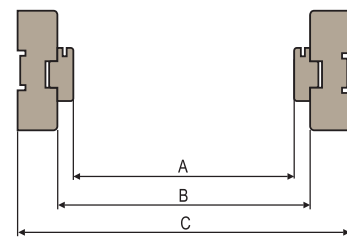

Standard 2-pack door frame

Коробка Standard 2-pack

STANDARD 2-PACK

Standard 2-pack door frames are made of MDF covered with Classen Primo, Classen Iridium veneer and Classen CPL laminate in decors corresponding to door leaf decors.

Packing:

Complete door frame consists of upper beam and base element (two separate packages), which is equipped with two silver pintle hinges (the third hinge - for extra charge). For door leaves of dimension 100' or reinforced leaves it is required to use door frame with three hinges.

Colours:

Classen Primo decors: acacia ST, white, natural oak vertical, beech, calvados, polish oak, walnut.

Classen CPL decors: acacia, acacia light, walnut 2K, white CPL.

Classen Iridium decors: cedar vertical, snow ash, brown ash, graphite ash, wenge.

Options for additional payment:

- third hinge
- door frame 100': +20%
- door frame for double leaf door: + 50%

STANDARD 2-PACK

Коробки Standard 2-pack производятся из МДФ с покрытием Classen Primo, ламинатом Classen Iridium, ламинатом Classen CPL в цветовой гамме соответствующей декорам дверных полотен.

Упаковка:

Комплект коробки состоит из 2-х отдельных упаковок: верхней балки и боковых основ, с двумя полушарнирными петлями (третья петля – при дополнительной оплате). Для дверного полотна шириной 100 или укрепленных дверей требуется коробка с тремя петлями.

Цветовая гамма:

Classen Primo: акация ST, белый, дуб натуральный вертикальный, бук, кальвадос, дуб польский, орех.

Classen CPL: акация, акация светлая, орех (2 напр.), белый CPL.

Classen Iridium: кедр вертикальный, ясень снежный, ясень коричневый, ясень графитовый, венге.

За дополнительную оплату можно заказать:

- третью петлю
- коробку 100': + 20%
- коробку для двустворчатых дверей: +50%