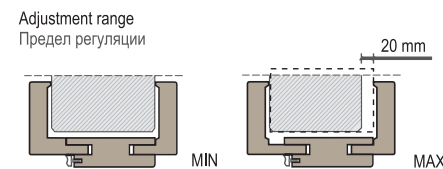

## Регулируемая коробка без притвора

Adjustable non-rebated door frame dimensions [mm]:  
Размеры регулируемой без притвора [мм]:

	A	B	C	D
70	702	725	747	845
80	802	825	847	954
90	902	925	947	1045

Adjustment range	90 - 110 mm
Предел регулиции	110 - 130 mm
	135 - 155 mm
	155 - 175 mm
	175 - 195 mm
	195 - 215 mm
	215 - 235 mm
	235 - 255 mm
	255 - 275 mm
	275 - 295 mm
	295 - 315 mm
	315 - 335 mm
	335 - 355 mm
	355 - 375 mm