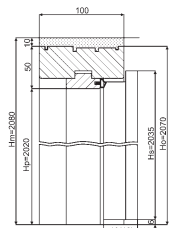

BORD corner steel door-frame
Коробка BORD СТАЛЬНАЯ угловая