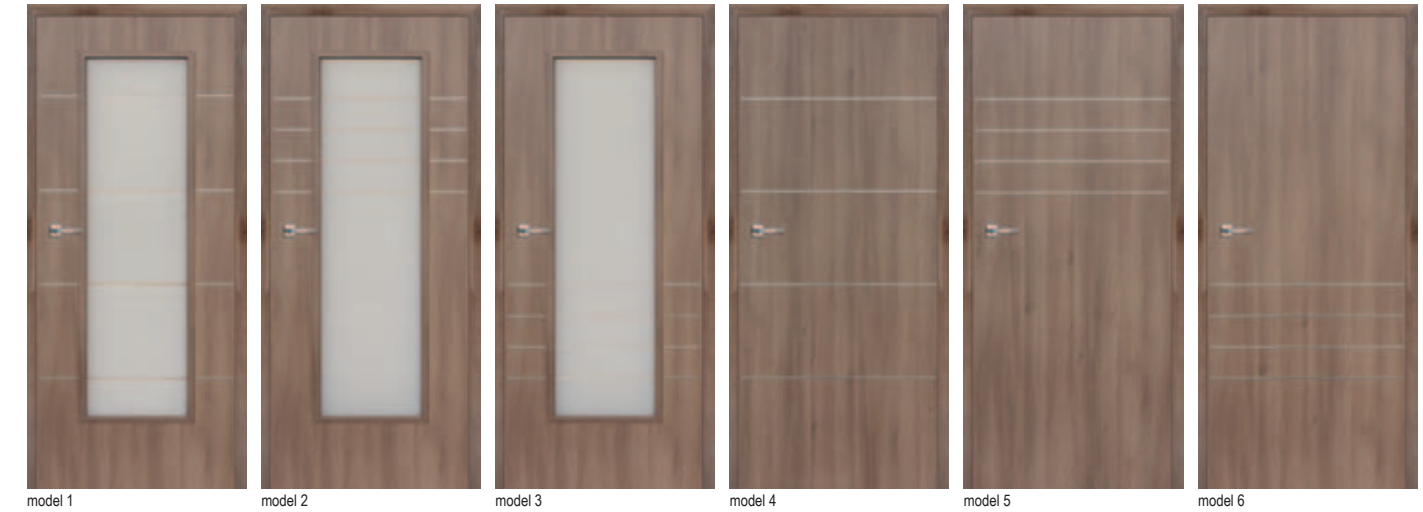

Discovery B

Non-rebated door leaves / Дверные полотна без притвора

Construction:

- veneered door leaf
- peripheral frame made of softwood reinforced with perforated chipboard
- non-rebated Hard Edge B NEW
- finishing: Classen Iridium laminate, Classen CPL laminate
- overprint: aluminium profile, width: 8 mm, aligned with a door leaf surface
- 2 openings for hinges for non-rebated door
- magnetic lock: lock for regular key, bathroom key, cylinder lock, economy lock
- hardened safety glazing with transparent overprint
- single leaf 70°-90°

Options for additional payment:

- ventilation undercut
- ventilation sleeves - PVC woodgrain foil

Purchase only with regulated non-rebated frame

Стандартное исполнение:

- ламинированные двери.
- обвязка из древесины хвойных пород с наполнением из ДСП
- профиль притвора Hard Edge R В НОВИНКА!
- покрытие: ламинат Classen Iridium, ламинат Classen CPL
- аппликация: алюминиевая вставка шир.8мм, втопленная в поверхность полотна
- два гнезда для петель для дверей без притвора
- замок магнитный, под ключ, замок с цилиндром, замок сантехнический, без замочного отверстия (экономический замок)
- безопасное закаленное стекло с надпечаткой
- одностворчатые 70°-100°

За дополнительную плату можно заказать:

- вентиляционный подрез
- вентиляционные втулки ПВХ имитирующие дерево