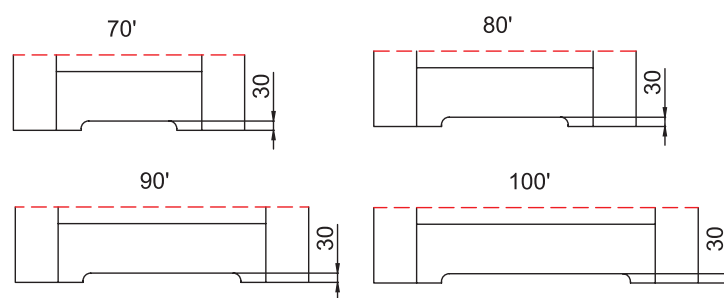

Ventilation holes

Вентиляционные отверстия

open plastic ventilation sleeves with wood imitation overprint - available in decors in the door group
пластмассовые сквозные вентиляционные втулки имитирующее дерево - в цветах соответствующих декорам дверей из групп

air grate made of plastics (different colours)
вентиляционная пластмассовая решетка – различные цвета

ventilation undercut
вентиляционный подрез

high of the ventilation undercut
(apart from collection Andromeda, Tosca, Lukka);
- door leaf 80', 90', 100' = 26 mm
- door leaf 60', 70' = 38 mm
высота вентиляционного подреза
(кроме коллекции Andromeda, Tosca, Lukka);
- двери 80', 90', 100'=26 мм
- двери 60', 70' = 38 мм

ventilation slit size in panel doors (only Tosca and Lukka collections) depends on the door leaves width
размер вентиляционного подреза в дверях рамочно-щитовой конструкции (коллекции Tosca и Lukka) зависит от ширины полотен