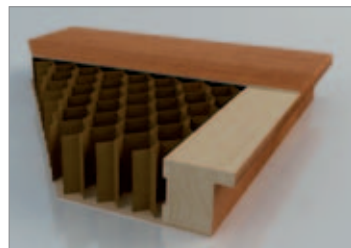

Technical information

Технические данные

Classen door leaves construction bases on softwood or MDF frame filled with stabilizing „honeycomb” or perforated chipboard (in case of reinforced versions). Other solution is a special construction, in which softwood frame is additionally strengthened by wood derivative board. This solution makes door leaf three times more rigid than standard ones.

Дверные полотна Classen состоят из обвязки из древесины хвойных пород или плит МДФ, с наполнением „медовые соты” или плиты ДСП с отверстиями (также в полотнах укрепленного типа). Другим вариантом специальной конструкции дверных полотен является применение обвязки дополнительно укрепленной древеснопроизводной плитой. Такое конструкционное решение в три раза увеличивает прочность дверного полотна по сравнению со стандартными конструкциями.

Elements of door leaf construction

Элементы конструкции дверного полотна

stabilizing filling „honeycomb”
наполнение „медовые соты”