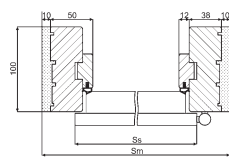

BORD corner steel door-frame
Коробка BORD СТАЛЬНАЯ угловая