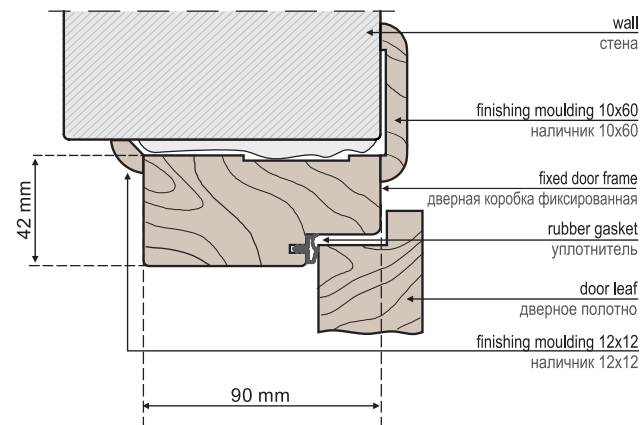

A	B	C
60	602	626	686
70	702	726	786
80	802	826	886
90	902	926	986
100	1002	1026	1086

For double leaf door [mm]:
Для двустворчатых дверей [мм]:

	A	B	C
120	1237	1261	1321
130	1337	1361	1421
140	1437	1461	1521
150	1537	1561	1621
160	1637	1661	1721
170	1737	1761	1821
180	1837	1861	1921
190	1937	1961	2021
200	2037	2061	2121

Dimensions [mm] / Размеры [мм]	S	H
"60"	716	2080
"70"	816	2080
"80"	916	2080
"90"	1016	2080

Width / Ширина