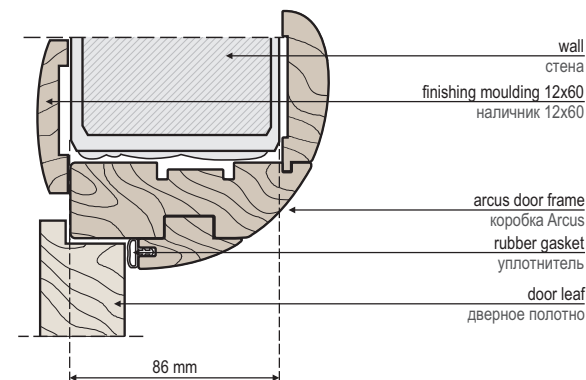

ARCUS door frame

Коробка ARCUS

ARCUS

Arcus door frames are made of MDF covered with Classen 3D Look, Classen Primo, Classen Iridium veneer and Classen CPL laminate in decors corresponding to door leaf decors. Base elements have been one sided integrated with finishing mouldings.

Packing:

Complete door frame consists of upper beam and base element (two separate packages), which is equipped with two silver pintle hinges (the third hinge - for extra charge). For door leaves of dimension 100' or reinforced leaves it is required to use door frame with three hinges.

Colours

Classen 3D Look: swamp oak, oiled oak, burnt oak.
Classen Primo decors: acacia ST, white, natural oak vertical, beech, calvados, polish oak, walnut.
Classen CPL decors: mocca grooved ash, walnut structure, acacia, acacia light, walnut 2K, white CPL.
Classen Iridium decors: cedar vertical, snow ash, brown ash, graphite ash, wenge.

Options for additional payment:

- third hinge
- door frame 100': +20%
- door frame for double leaf door: + 50%

ARCUS

Коробки Arcus производятся из МДФ с покрытием Classen 3D Look, Classen Primo, ламинатом Classen Iridium, ламинатом Classen CPL в цветовой гамме соответствующей декорам дверных полотен. Боковые элементы коробки соединены с наличниками.

Упаковка:

Комплект коробки состоит из 2-х отдельных упаковок: верхней балки и боковых основ, с двумя полушарнирными петлями (третья петля – за дополнительную оплату). Для дверного полотна шириной 100 или укрепленных дверей требуется коробка с тремя петлями.

Цветовая гамма:

Classen 3D Look: дуб болотный, дуб масленый, дуб дымчатый.
Classen Primo: акация ST, белый, дуб натуральный вертикальный, бук, кальвадос, дуб польский, орех.
Classen CPL: ясень мокка рифленый, орех грецкий структура, акация, акация светлая, орех (2 напр.), белый CPL.
Classen Iridium: кедр вертикальный, ясень снежный, ясень коричневый, ясень графитовый, венге.

За дополнительную оплату можно заказать:

- третью петлю
- коробку 100': + 20%
- коробку для двустворчатых дверей: +50%