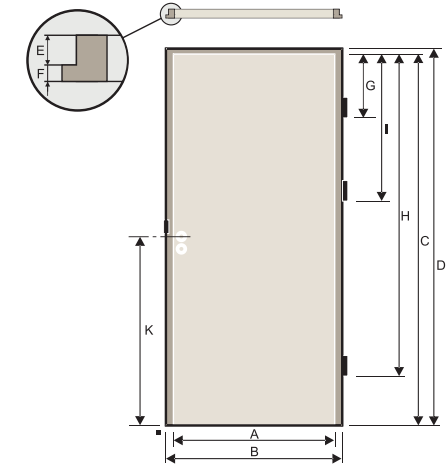

Door leaf Дверное полотно