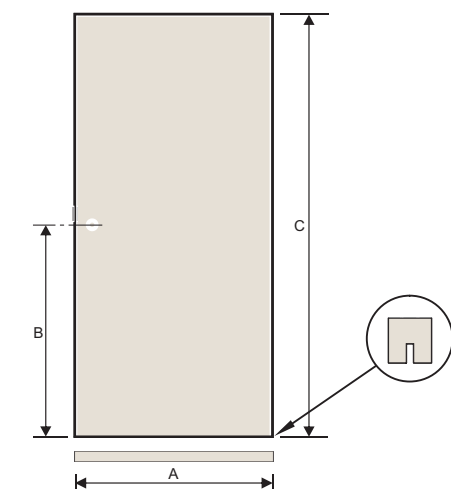

Wall sliding system dimensions Размеры раздвижных настенных двери

Dimensions [mm] Размеры [mm]	„60” ÷ „100”
A	644, 744, 844, 944, 1044
B	977
C	2035