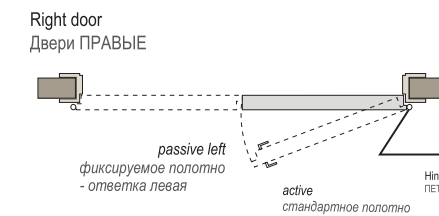

Double leaf door Двустворчатые двери