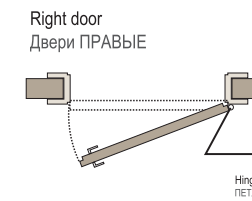

Door leaf Дверное полотно