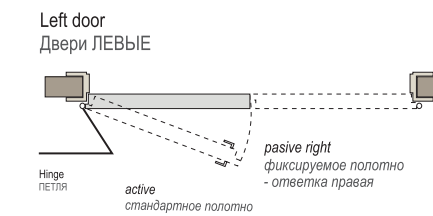

Double leaf door Двустворчатые двери