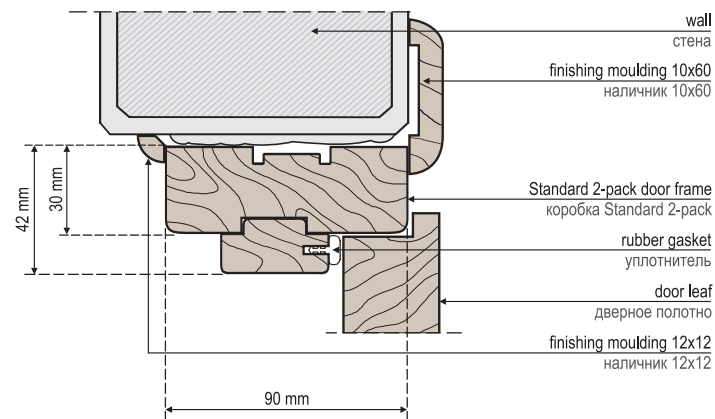

Dimensions [mm] / Размеры [мм]	S	H
"60"	716	2080
"70"	816	2080
"80"	916	2080
"90"	1016	2080

Width / Ширина