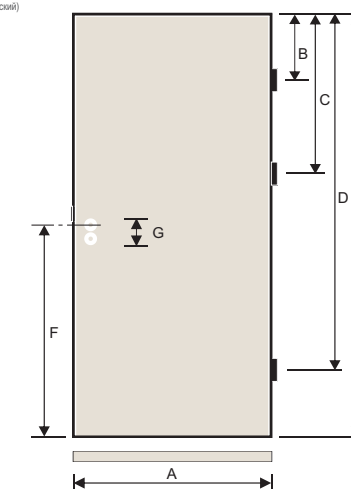

Dimensions of non-rebated door-leaves Размер дверных полотен без притвора

Dimensions [mm] Размеры [mm]	A	Dimensions [mm] Размеры [mm]	„70” ÷ „90”
„70”	718	B	275
„80”	818	C	674
„90”	918	D	1747
		E	2022
		F	1112
		G	85, 90