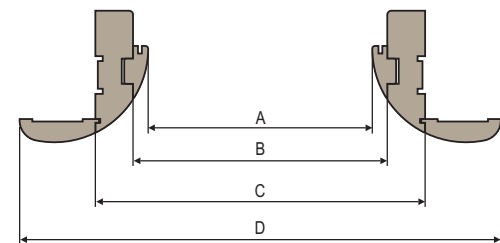

Dimensions of holes in the wall  
for Arcus door frame assembly  
Размеры дверного проема  
для установки коробки Arcus

Dimensions [mm] / Размеры [мм]

Width / Ширина

	S	H
"60"	716	2080
"70"	816	2080
"80"	916	2080
"90"	1016	2080