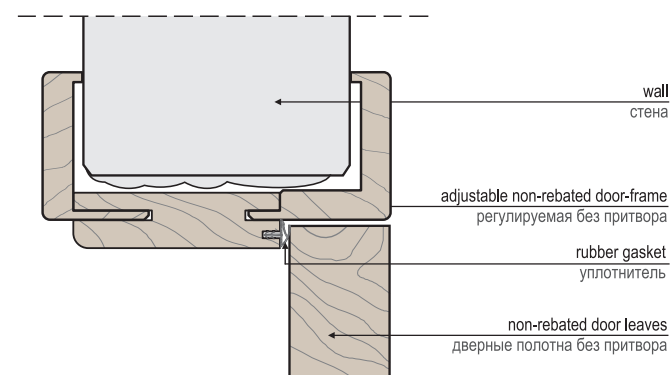

Dimensions [mm] / Размеры [мм]	S	H
"70"	790	2060
"80"	890	2060
"90"	990	2060

Widht / Ширина