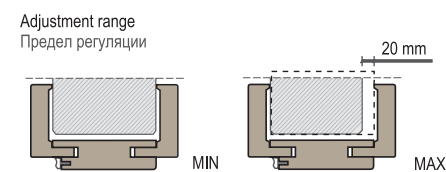

Adjustable door frames

Регулируемая коробка

ADJUSTABLE

Adjustable door frames are made of chipboard and MDF covered with Classen 3D Look, Classen Primo, Classen Iridium veneer and Classen CPL laminate in decors corresponding to door leaf decors.

Packing:

Complete door frame consists of upper beam and base elements - for range adjustment from 75-95mm to 280-300mm, 11 ranges of adjustment (2 separate packages), for range of adjustment 300-360 (3 ranges of adjustment) - one common package. The set includes masking mouldings and ferrules, gaskets and assembly set. For door leaves of dimension 100' or reinforced leaves it is required to use door frame with three hinges.

Colours:

Classen 3D Look: swamp oak, oiled oak, burnt oak.
Classen Primo decors: acacia ST, white, natural oak vertical, beech, calvados, polish oak, walnut.
Classen CPL decors: mocca grooved ash, walnut structure, acacia, acacia light, walnut 2K, white CPL.
Classen Iridium decors: cedar vertical, snow ash, brown ash, graphite ash, wenge.

Options for additional payment:

- third hinge
- door frame 100': + 20%
- door frame for double leaf door: + 50%

РЕГУЛИРУЕМАЯ КОРОБКА

Регулируемые коробки производятся из плиты ДСП и МДФ с покрытием Classen 3D Look, Classen Primo, ламинатом Classen Iridium или ламинатом Classen CPL в цветовой гамме соответствующей декорам дверных полотен.

Упаковка:

Одна упаковка содержит отдельно верхнюю балку или боковые основы вместе с фурнитурой, уплотнителем и набором для монтажа для пределов регулиции от 75-95 мм до 280-300 мм, 11 пределов регулиции (2 отдельные упаковки), а для регулиции от 300-360 мм и больше - одна общая упаковка. К дверному полотну шириной 100 или укрепленному полотну требуется коробка с тремя петлями.

Цветовая гамма:

Classen 3D Look: дуб болотный, дуб масленый, дуб дымчатый.
Classen Primo: акация ST, белый, дуб натуральный вертикальный, бук, кальвадос, дуб польский, орех.
Classen CPL: ясень мокка рифленый, орех грецкий структура, акация, акация светлая, орех (2 напр.), белый CPL.
Classen Iridium: кедр вертикальный, ясень снежный, ясень коричневый, ясень графитовый, венге.