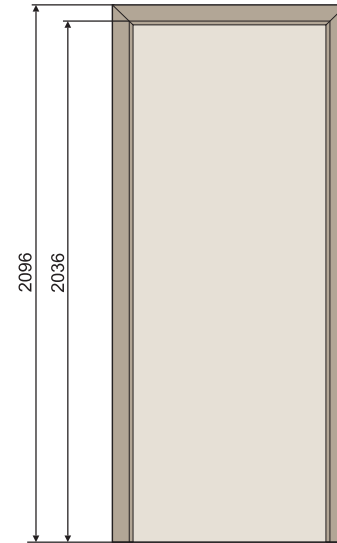

Adjustable door frames

Регулируемая коробка

Adjustable door frame dimensions [mm]:
Размеры регулируемой коробки [мм]: