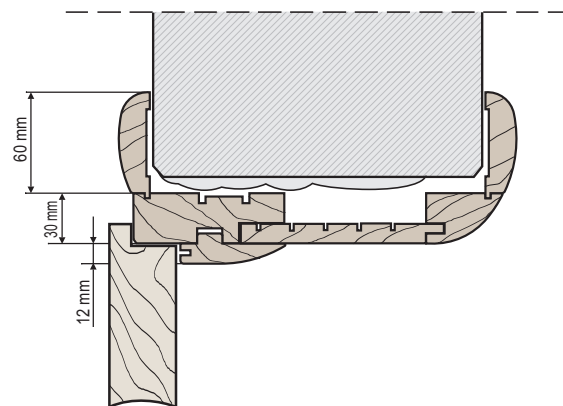

New Arcus door frame

Коробка New Arcus

NEW ARCUS

New Arcus door frames are made of MDF covered with Classen Primo, Classen Iridium veneer and Classen CPL laminate in decors corresponding to door leaf decors. Besides modern design, the advantage of this door frame is its universal application - for the purpose of adjustment to different wall thickness, this door frame is available in two adjustment range: from 115 to 200mm and from 200 to 320mm.

Packing:

Complete door frame consists of upper beam and base element (two separate packages), which is equipped with two silver pintle hinges (the third hinge - for extra charge). For door leaves of dimension 100' or reinforced leaves it is required to use door frame with three hinges.

Colours:

Classen Primo decors: acacia ST, natural oak vertical, white, walnut.
Classen CPL decors: mocca grooved ash, walnut structure, acacia, acacia light, walnut 2K.
Classen Iridium decors: cedar vertical, snow ash, brown ash, graphite ash, wenge.

Options for additional payment:

- regulation insert 200-320 mm
- third hinge
- door frame 100': +20%
- door frame for double leaf door: + 50%

NEW ARCUS

Коробки New Arcus производятся из МДФ с покрытием Classen Primo, ламинатом Classen Iridium или ламинатом Classen CPL в цветовой гамме соответствующей декорам дверных полотен.

Преимуществом этого типа коробки, кроме ее современного дизайна, является возможность ее универсального применения для разной толщины стен – коробка комплектуется в двух пределах регуляции для толщины стен: от 115 до 220 и от 200 до 320 мм.

Упаковка:

Комплект коробки состоит из 2-х отдельных упаковок: верхней балки и боковых основ, с двумя полушарнирными петлями (третья петля – при дополнительной оплате). Для дверного полотна шириной 100 или укрепленных дверей требуется коробка с тремя петлями.

Цветовая гамма:

Classen Primo: акация ST, дуб натуральный вертикальный, белый, орех.
Classen CPL - ясень мокка рифленый, орех грецкий структура, акация, акация светлая, орех (2 напр.).
Classen Iridium: кедр вертикальный, ясень снежный, ясень коричневый, ясень графитовый, венге.

За дополнительную оплату можно заказать:

- регулировочную вставку 200-320мм
- третью петлю
- коробку 100': + 20%
- коробку для двустворчатых дверей: +50%