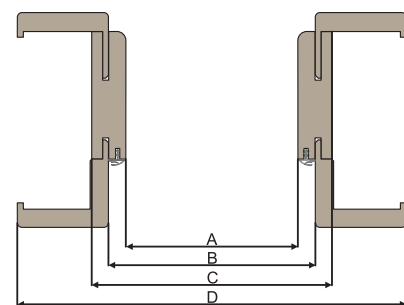

## Регулируемая коробка без притвора

Adjustable non-rebated door frame dimensions [mm]:  
Размеры регулируемой без притвора [мм]:

	A	B	C	D
70	702	725	747	845
80	802	825	847	954
90	902	925	947	1045

Adjustment range	90 - 110 mm
Предел регулиции	110 - 130 mm
	135 - 155 mm
	155 - 175 mm
	175 - 195 mm
	195 - 215 mm
	215 - 235 mm
	235 - 255 mm
	255 - 275 mm
	275 - 295 mm
	295 - 315 mm
	315 - 335 mm
	335 - 355 mm
	355 - 375 mm