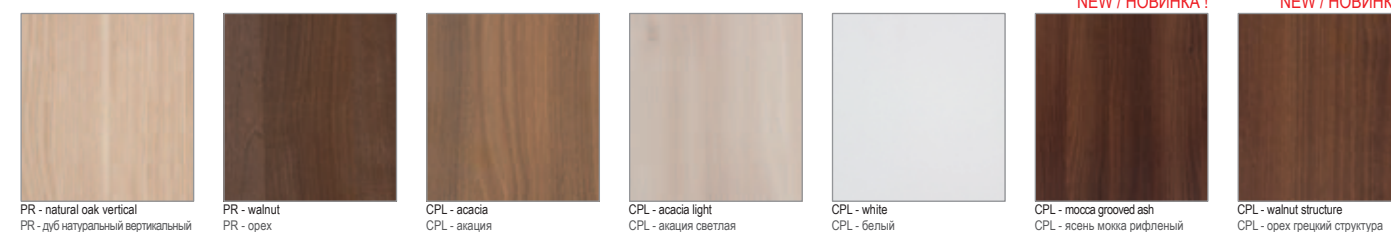

Glazing: hardened, safety, white glass.  
Остекление: безопасное закаленное белое стекло.

Frame profile.  
Профиль рамки.

model 1

model 2

model 3

\*) veneer for width 60' i 100' only in one-direction vertical woodgrain  
\*) в коллекциях с рисунком дерева в двух направлениях, на дверных полотнах шир. 60 и 100 см применяется покрытие только с одним вертикальным направлением слоев дерева.