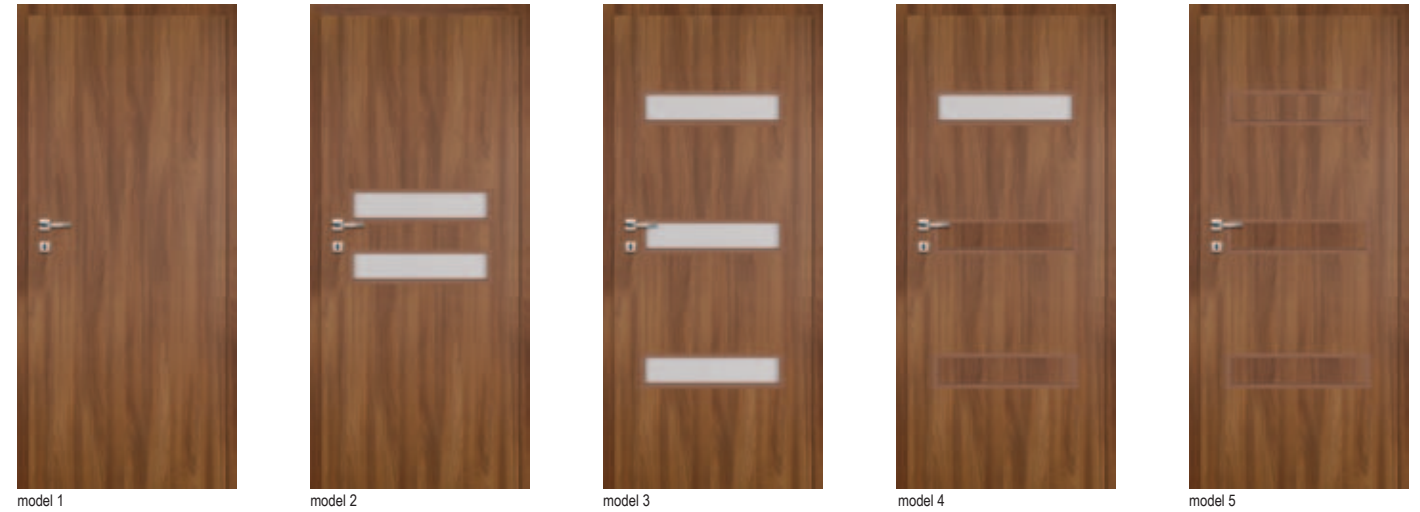

Century B

Non-rebated door leaves / Дверные полотна без притвора

Construction:

- veneered door leaf
- construction: Classen Hard/peripheral frame made of softwood
- non-rebated Hard Edge B NEW
- finishing: Classen Iridium laminate, Classen CPL laminate
- 2 openings for hinges for non-rebated door
- magnetic lock: lock for regular key, bathroom key, cylinder lock, economy lock
- hardened safety white glazing
- single leaf 70'-90'

Options for additional payment:

- ventilation undercut
- ventilation sleeves - PVC woodgrain foil
- reinforced with perforated chipboard

Purchase only with regulated non-rebated frame

Стандартное исполнение:

- ламинированные двери.
- конструкция Classen Hard/ обвязка из древесины хвойных пород
- профиль притвора Hard Edge B НОВИНКА!
- покрытие: ламинат Classen Iridium, ламинат Classen CPL
- два гнезда для петель для дверей без притвора
- магнитный замок под ключ, замок с цилиндром, замок сантехнический, без замочного отверстия (экономический замок)
- безопасное закаленное белое стекло
- одностворчатые 70'-90'

За дополнительную оплату можно заказать:

- вентиляционный подрез
- вентиляционные втулки ПВХ имитирующие дерево
- дверное полотно с наполнением из ДСП (укрепленные двери)

В предложении только в комплекте с регулируемой коробкой без притвора