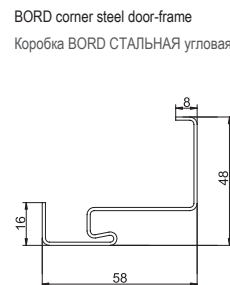

BORD fixed door-frame
Коробка BORD СТАЛЬНАЯ

BORD corner steel door-frame
Коробка BORD СТАЛЬНАЯ угловая