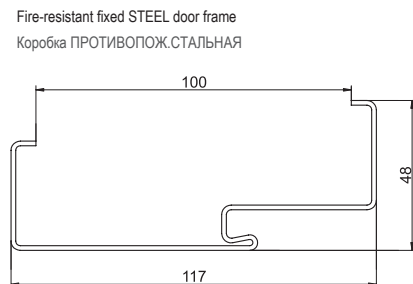

Fire-resistant fixed STEEL door frame
Коробка ПРОТИВОПОЖ.СТАЛЬНАЯ