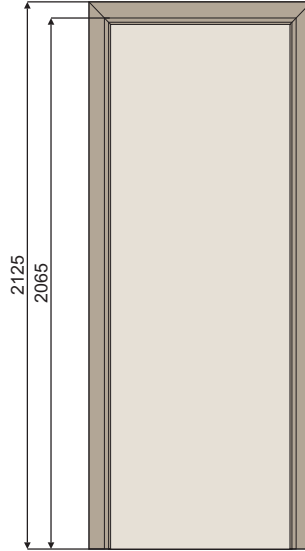

# Коробка New Arcus

New Arcus door frame dimensions [mm]:  
Размеры коробки New Arcus [мм]:

	A	B	C	D
60	602	626	686	806
70	702	726	786	906
80	802	826	886	1006
90	902	926	986	1106
100	1002	1026	1086	1206